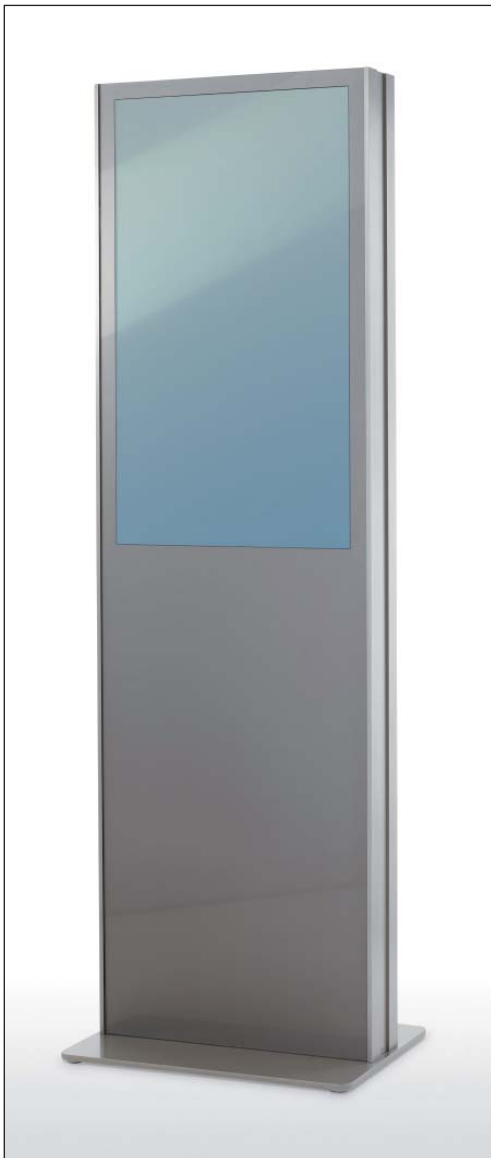

# Bildkatalog HD:view Stele

Bild 1  
Portrait Frank Nägele

Bild 2  
Portrait Prof. Dr. Joachim Löffler

Bild 3  
Portrait Frank Nägele

Bild 4  
Portrait Prof. Dr. Joachim Löffler

Bild 5  
Werkstation-Logo (EPS)

Bild 6  
HD: view Stele Vollglas

Bild 7  
HD: view Stele

Bild 8  
HD: view Stele Lautsprecher

Bild 9  
HD: view Stele Tastaturvorbau

Bild 10  
HD: view Stele Doppelbildschirm

Bild 11  
HD: view Stele Zusatztouchdisplay

Bild 12  
HD: view Stele Rückseite geschlossen

Bild 13  
HD: view Stele Rückseite offen

Bild 14  
HD:view Stele Vollglas

Bild 15  
HD:view Stele

Bild 16  
HD:view Stele Lautsprecher

Bild 17  
HD:view Stele Tastaturvorbau

Bild 18  
HD:view Stele Prospekthalter

Bild 19  
HD:view Stele Zusatztouchdisplay

Bild 20  
HD:view Stele zweifarbig

Bild 21  
HD:view Stele Doppelbildschirm

Bild 22  
HD:view Stele Holz

Bild 23  
HD:view Stele Abstrakt